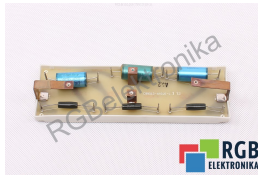

C98043-A1046-L1 13 C98040-A1046-P3-03-85 SIEMENS ID8873

Używany SIEMENS C98043-A1046-L1 13
Sprzęt przetestowany i wyczyszczony.
24 miesiące gwarancji
Dedykowany kurier
Wysyłka w 24h

DANE TECHNICZNE

PRODUCENT	SIEMENS
MODEL	C98043-A1046-L1 13
KATEGORIA	Podzespoły do serwowzmacniaczy i falowników
WAGA [KG]	0.2
WYSOKOŚĆ [CM]	3.0
DŁUGOŚĆ [CM]	31.0
SZEROKOŚĆ [CM]	7.0